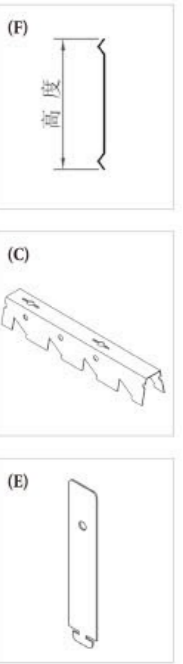

杰明顿Q3垂帘天花是挂片天花系列的款式之一。此挂片系统是一种具有隔音、散热、防风的开透式系统天花。长条垂直连贯粗大，为整个空间带来和谐柔美的现代感，立体感非常强。

常用规格 DIMENSIONS

Height / 高度: 100mm、150mm、200mm

Remark: Non-standard sizes can be customized

备注: 可定制非常规尺寸

安装示意图 INSTALLATION DIAGRAM

Shenzhen Subway / 深圳地铁

- (A) M8镀锌吊杆
 - (B) 轻钢主龙骨吊件
 - (C) B型垂帘龙骨
 - (D) 38轻钢主龙骨
 - (E) 条扣吊件
 - (F) B型垂帘天花
- (A) M8 galvanised spreader bar
 - (B) Light steel main keel hangers
 - (C) Type B drape keel
 - (D) 38 light steel main keel
 - (E) Bar fastening pendant
 - (F) Type B drapery ceiling

Section Drawing / 正面节点图