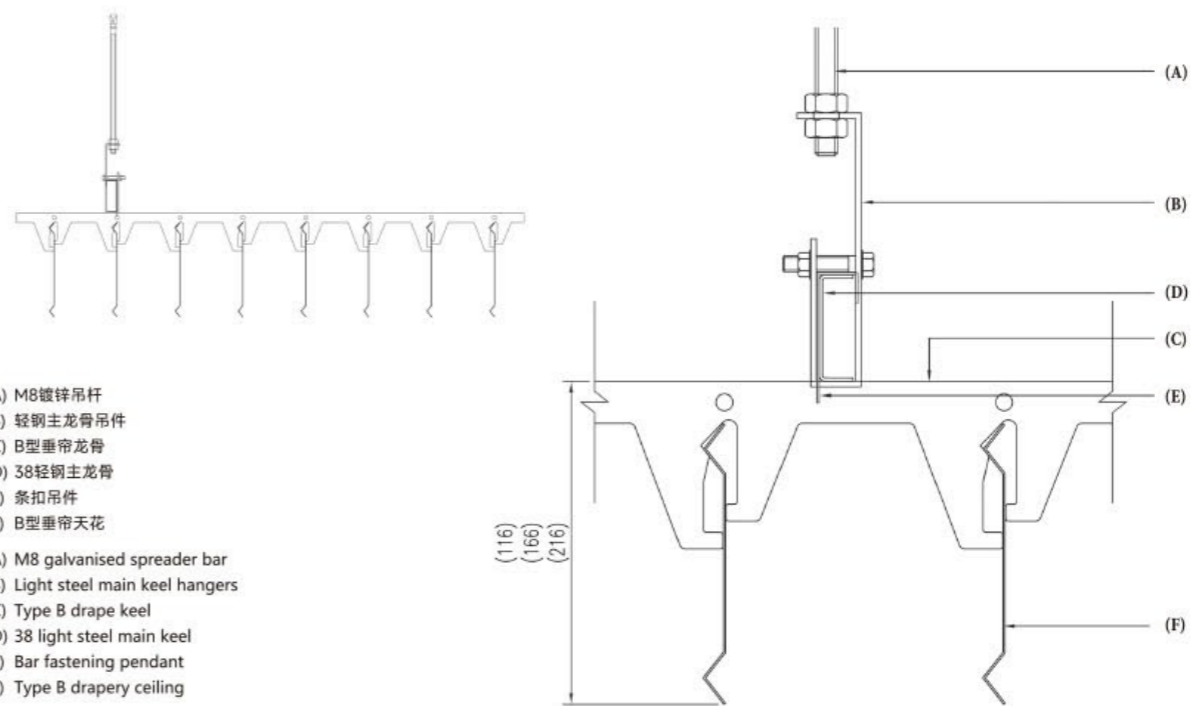

杰明顿Q3垂帘天花是挂片天花系列的款式之一。此挂片系统是一种具有隔音、散热、防风的开透式系统天花。长条垂直连贯粗大，为整个空间带来和谐柔美的现代感，立体感非常强。

常用规格 DIMENSIONS

Height / 高度: 100mm、150mm、200mm

Remark: Non-standard sizes can be customized

备注: 可定制非常规尺寸

安装示意图 INSTALLATION DIAGRAM

Shenzhen Subway / 深圳地铁

- (A) M8镀锌吊杆
 - (B) 轻钢主龙骨吊件
 - (C) B型垂帘龙骨
 - (D) 38轻钢主龙骨
 - (E) 条扣吊件
 - (F) B型垂帘天花
- (A) M8 galvanised spreader bar
 - (B) Light steel main keel hangers
 - (C) Type B drape keel
 - (D) 38 light steel main keel
 - (E) Bar fastening pendant
 - (F) Type B drapery ceiling

Section Drawing / 正面节点图