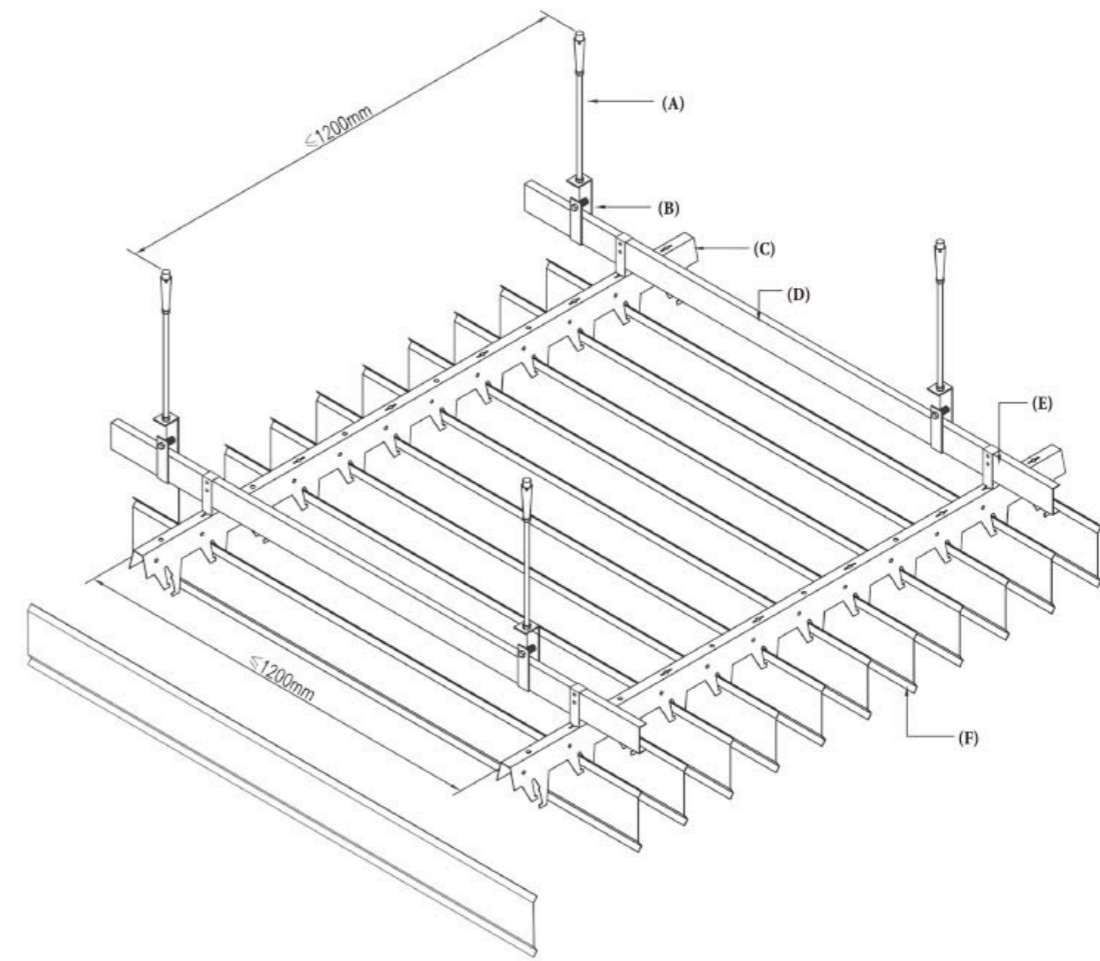

杰明顿Q3垂帘天花是挂片天花系列的款式之一。此挂片系统是一种具有隔音、散热、防风的开透式系统天花。长条垂直连贯粗大，为整个空间带来和谐柔美的现代感，立体感非常强。

常用规格 DIMENSIONS

Height / 高度: 100mm、150mm、200mm

Remark: Non-standard sizes can be customized

备注: 可定制非常规尺寸

安装示意图 INSTALLATION DIAGRAM

Section Drawing / 正面节点图