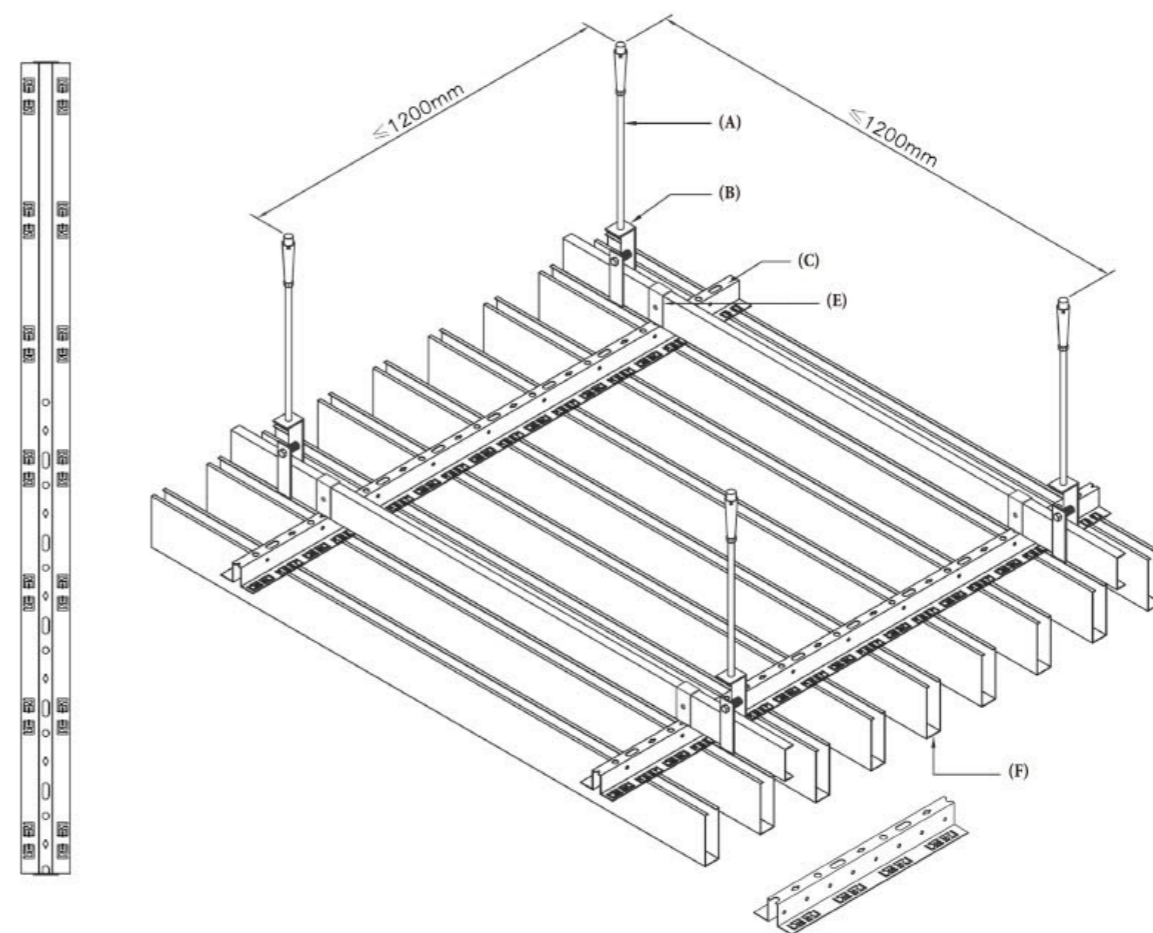

Website: www.jayminton.com

杰明顿金属天花幕墙

工厂地址: 佛山市三水区芦苞镇四联村委下陈村口

邮箱: Marketing@jayminton.com

网址: www.jayminton.com

安装示意图 INSTALLATION DIAGRAM

- (A) M8镀锌吊杆
- (B) 38轻钢主龙骨吊件
- (C) 防风平齿龙骨
- (D) 38轻钢主龙骨
- (E) 条扣吊件
- (F) 折弯方通
- (A) M8 galvanized spreader bar
- (B) 38Light steel main keel hangers
- (C) Square keel with insurance
- (D) 38 light steel main keel
- (E) Bar fasteners
- (F) Bending square

Section Drawing / 正面节点图

SSXIAOYU
JMT-L4.3
U-BAFFLE SYSTEM
 U型方通天花系统