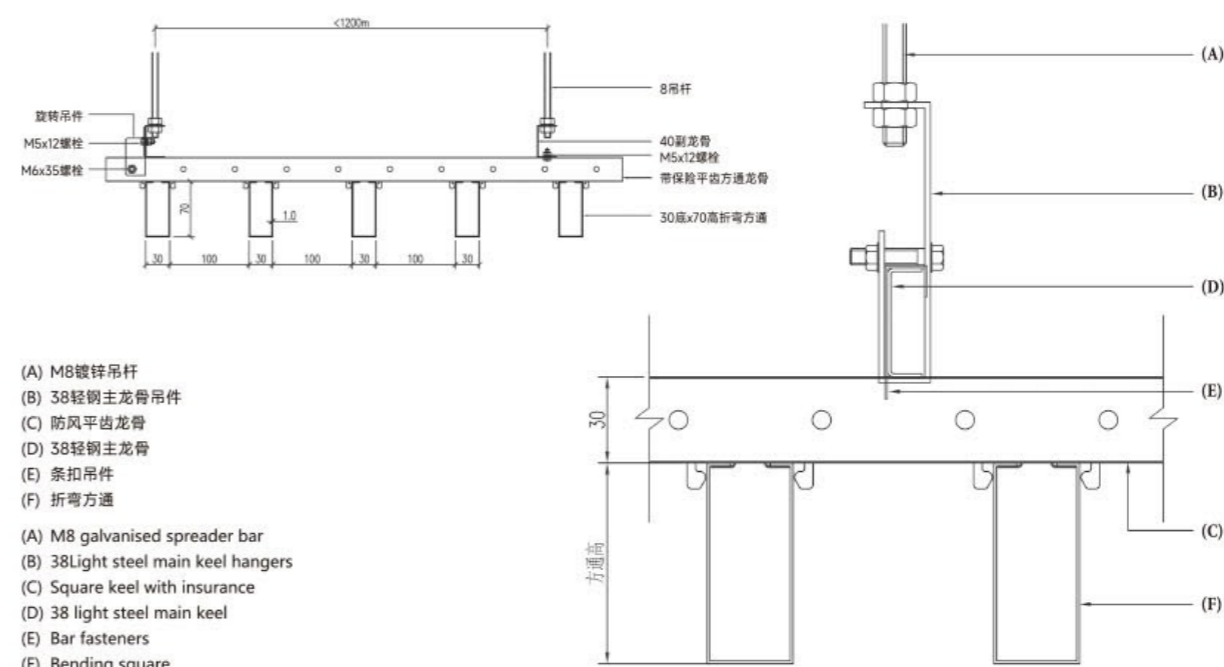

Website: www.jayminton.com

杰明顿金属天花幕墙

工厂地址: 佛山市三水区芦苞镇四联村委下陈村口

邮箱: Marketing@jayminton.com

网址: www.jayminton.com

安装示意图 INSTALLATION DIAGRAM

- (A) M8镀锌吊杆
- (B) 38轻钢主龙骨吊件
- (C) 防风平齿龙骨
- (D) 38轻钢主龙骨
- (E) 条扣吊件
- (F) 折弯方通
- (A) M8 galvanized spreader bar
- (B) 38Light steel main keel hangers
- (C) Square keel with insurance
- (D) 38 light steel main keel
- (E) Bar fasteners
- (F) Bending square

Section Drawing / 正面节点图

SSXIAOYU
JMT-L4.3
U-BAFFLE SYSTEM
 U型方通天花系统