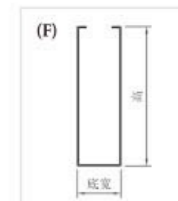

Website: www.jayminton.com

杰明顿金属天花幕墙

工厂地址: 佛山市三水区芦苞镇四联村委下陈村口

邮箱: Marketing@jayminton.com

网址: www.jayminton.com

安装示意图 INSTALLATION DIAGRAM

- (A) M8镀锌吊杆
- (B) 38轻钢主龙骨吊件
- (C) 防风平齿龙骨
- (D) 38轻钢主龙骨
- (E) 条扣吊件
- (F) 折弯方通
- (A) M8 galvanized spreader bar
- (B) 38Light steel main keel hangers
- (C) Square keel with insurance
- (D) 38 light steel main keel
- (E) Bar fasteners
- (F) Bending square

Section Drawing / 正面节点图

SSXIAOYU
JMT-L4.3
U-BAFFLE SYSTEM
 U型方通天花系统